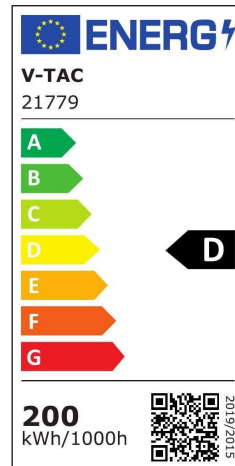

V-TAC[®]
INNOVATIVE LED LIGHTING

Jedna marka – tysiące rozwiązań...

**Projektor LED V-TAC 200W SAMSUNG CHIP SLIM Czarny VT-206 6400K
24000lm 5 Lat Gwarancji**

SKU 21779 EAN 3800157675871 VT-206

Produkty powiązane (SKU): 778, 779, 787, 788, 789, 790, 21778, 21787,
21789, 21790

Specyfikacja

Moc	200W
Strumień (lm)	24000 lm
Barwa światła	Zimna
Temperatura barwowa	6400K
Kąt świecenia	100°
Napięcie	230V
Symbol	21779
Kod kreskowy EAN	3800157675871
Kod produktu	VT-206
Klasa energetyczna	D
Trzonek	Oprawa zintegrowana LED
Typ modułu LED	SAMSUNG
Czas życia	25000g
Napięcie wejściowe	220-240V
Częstotliwość	50Hz
Współczynnik mocy	>0,9
CRI	70+
Materiał	Aluminium
Kolor obudowy	Czarny
Typ	Oświetlenie zewnętrzne
Ściemnianie	NIE
Klasa szczelności	IP65
Czas zapłonu 100%	0.001s (natychmiast)
Ilość cykli wł/wył	>15000
Warunki pracy	-20st +45st
Zgodność	Może pracować z czujnikami ruchu
Rozmiar	439x56x346mm
Waga produktu	4,531
Objętość	0,01038375
Certyfikaty	CE, EMC, ROHS
Marka	V-TAC
Gwarancja	5 Lat
Wydajność lm/W	120 lm/W
Opakowanie zbiorcze	2
ETIM	EC001959
Kod CN	8539 50 00
IK	IK05

Opis produktu

- Chip LED SAMSUNG
- Gwarancja 5 Lat
- Bardzo wysoka wydajność
- Różne barwy światła - ciepłe, neutralne i zimne
- Wysokiej jakości korpus aluminiowy
- Odporność na korozję
- Szyba uszczelniona gumą silikonową zapewniającą doskonałą wodoodporność i szczelność
- Wbudowany zasilacz prądu stałego